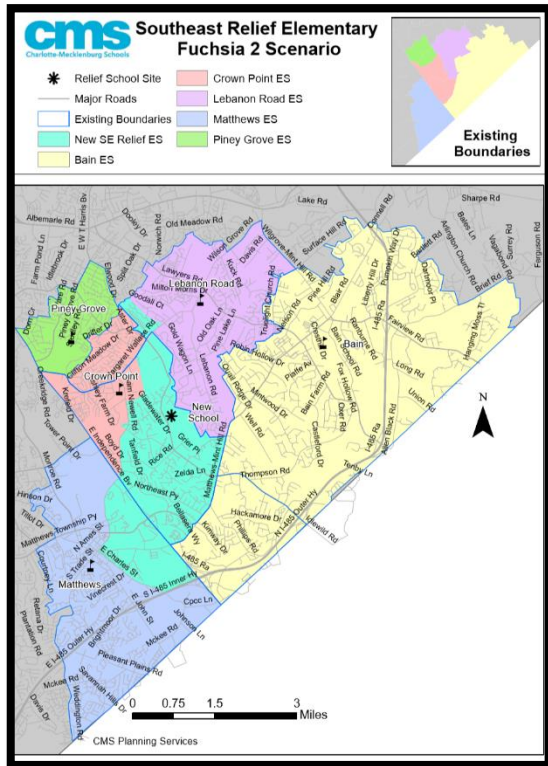

No início do ano letivo de 2022-23, a CMS abrirá uma nova escola de ensino fundamental que proporcionará alívio para as escolas de ensino fundamental Lebanon Road, Piney Grove, Crown Point e Matthews. Algumas famílias em cada uma dessas escolas passarão por uma mudança nas tarefas a partir do ano letivo de 2022-23. A nova escola de ensino fundamental está localizada em 11615 Idlewild Road Matthews, NC 28105 (no campus existente da Mint Hill Middle School). A Diretoria votará sobre a área de frequência da nova escola no final de outubro de 2021. O Departamento de Atribuição de Alunos e Escolha da Escola busca seu feedback sobre cada um dos dois cenários de limite abaixo.

### Cenário Fúcsia 2

#### Atribuições para a Nova Escola de Ensino Fundamental

- Lebanon Road ES: apartamentos fora da Margaret Wallace Rd.
- Crown Point ES: ao sul de Sam Newell Rd. e Irwins Creek e leste de Treeside Lane
- Matthews ES: sul de Sam Newell Rd/ N Trade St & leste de E. Charles St & norte de I-485